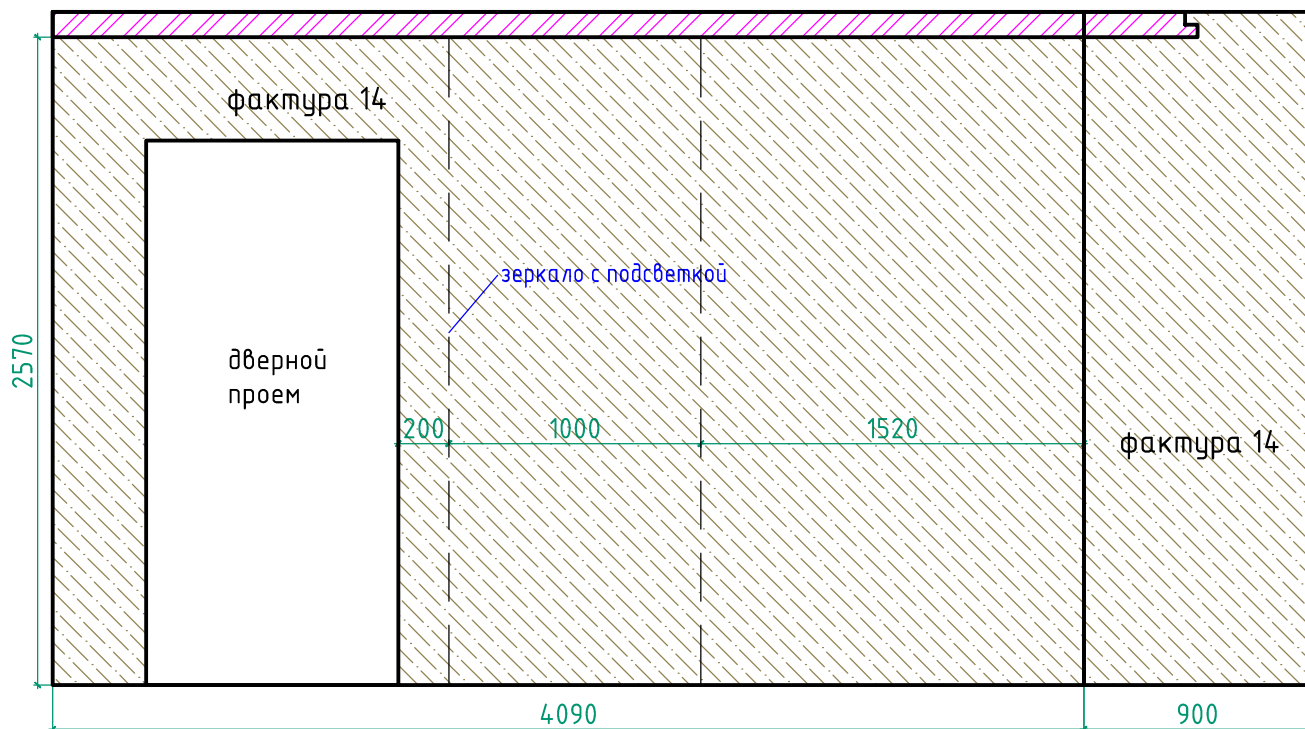

Вид Ж3(коридор)