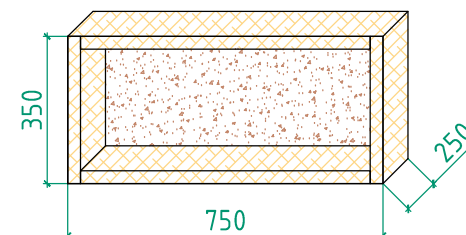

Полка над столом