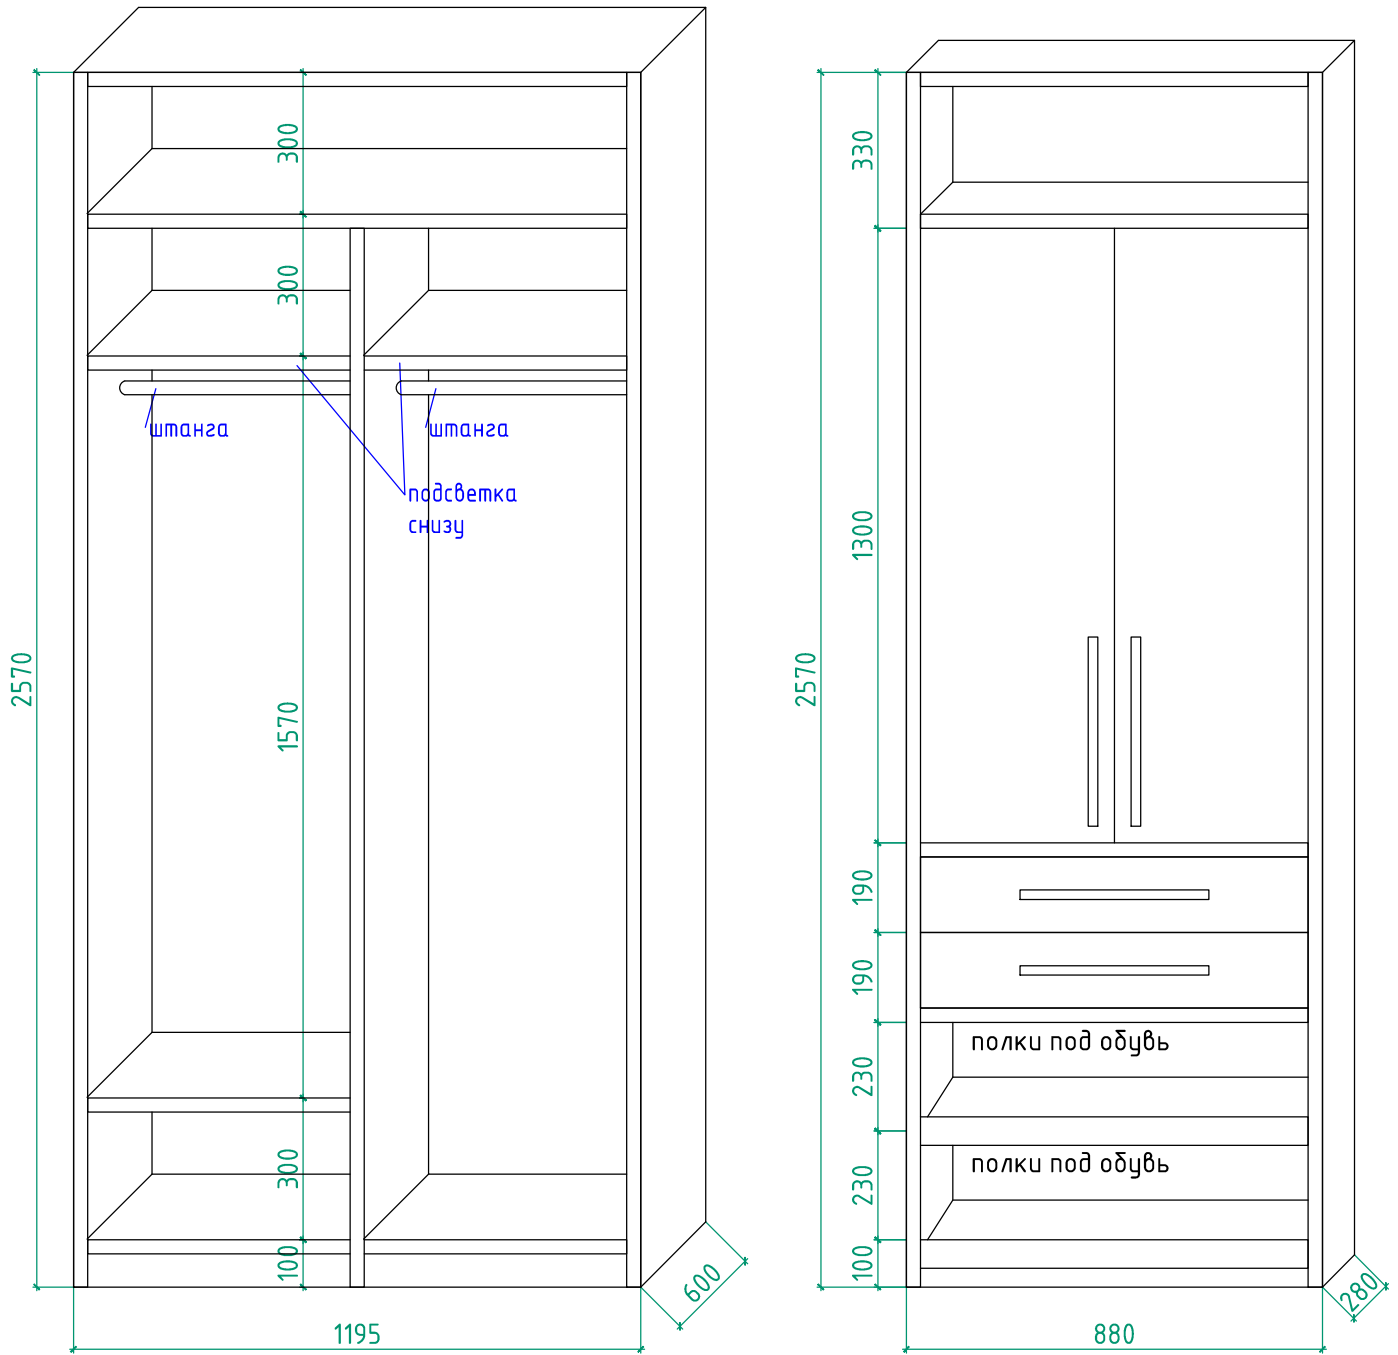

Мебель гардероб

цвет мебели ЛДСП Ламарти Айконик