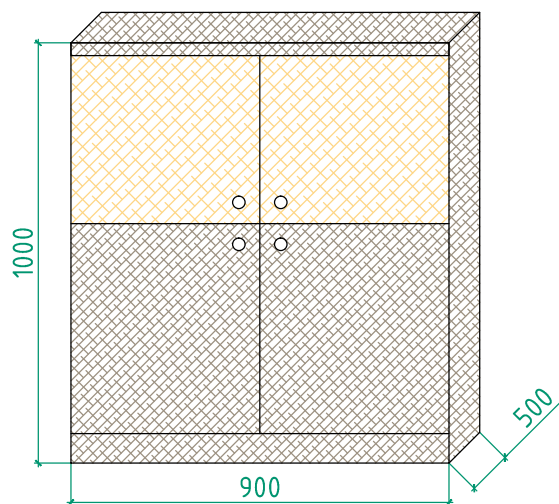

Комод балкон детская.