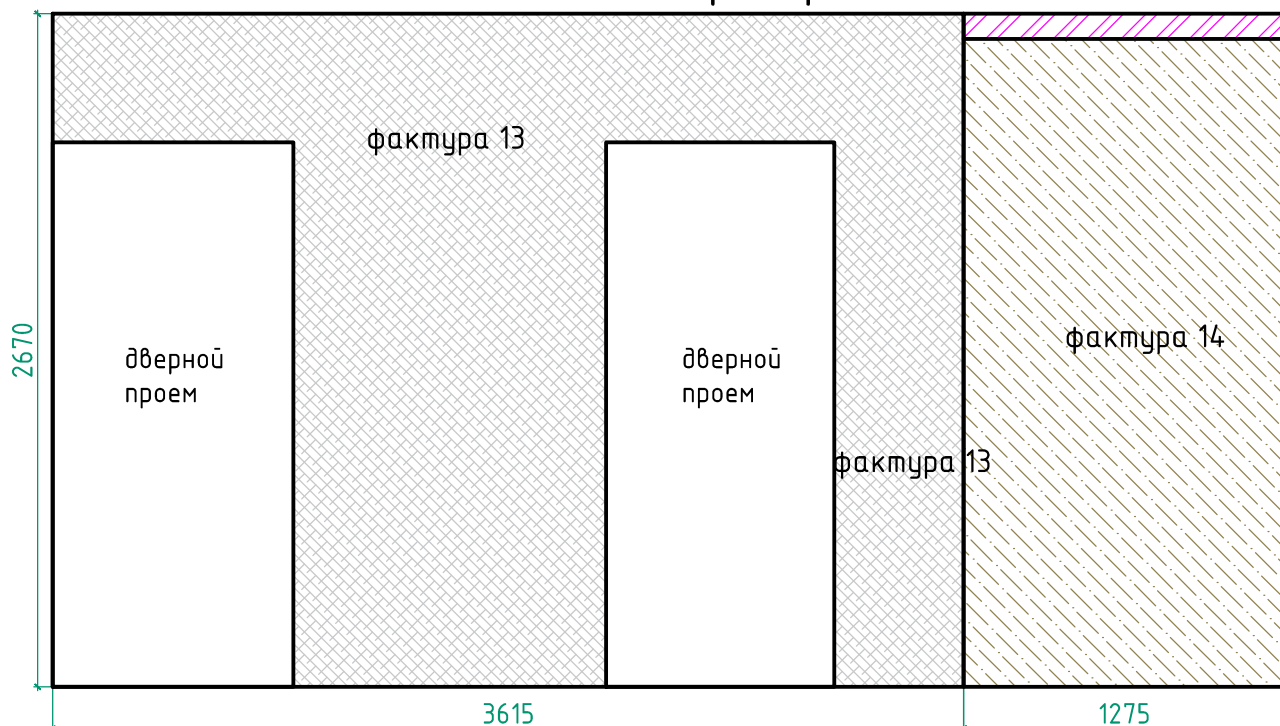

Вид Ж4(коридор)

Спецификация материалов.

	фактура 13	Покраска Dulux 3D White Матовая белая	S=11,6кв.м
	фактура 14	покраска Dulux 3D White Бархатистая цвет 50YR 38/017	S=25,5кв.м
	фактура 15	Гипсовая панель ARTPOLE – PARALINE Артикул: М-0030 Размер: 600х600х30 мм	кол-во 5шт