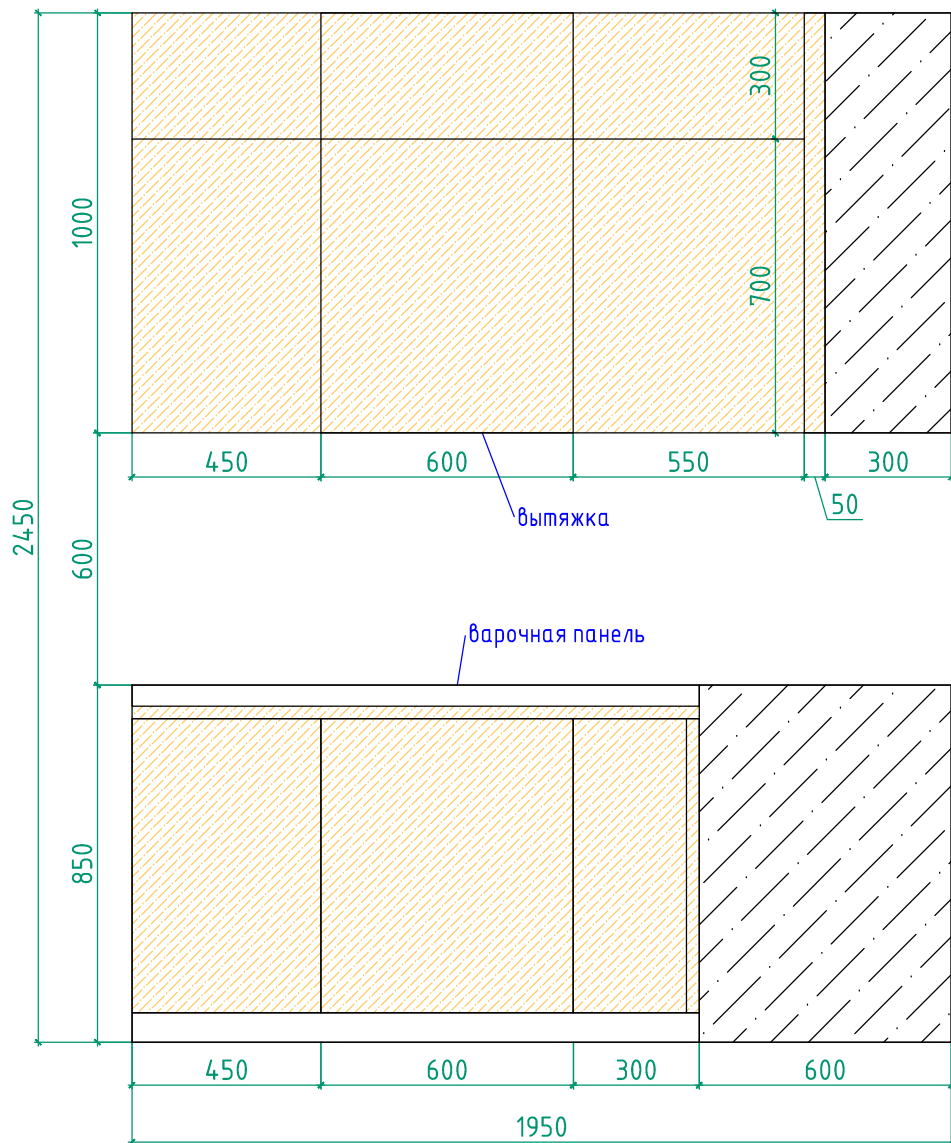

Кухонная мебель 1