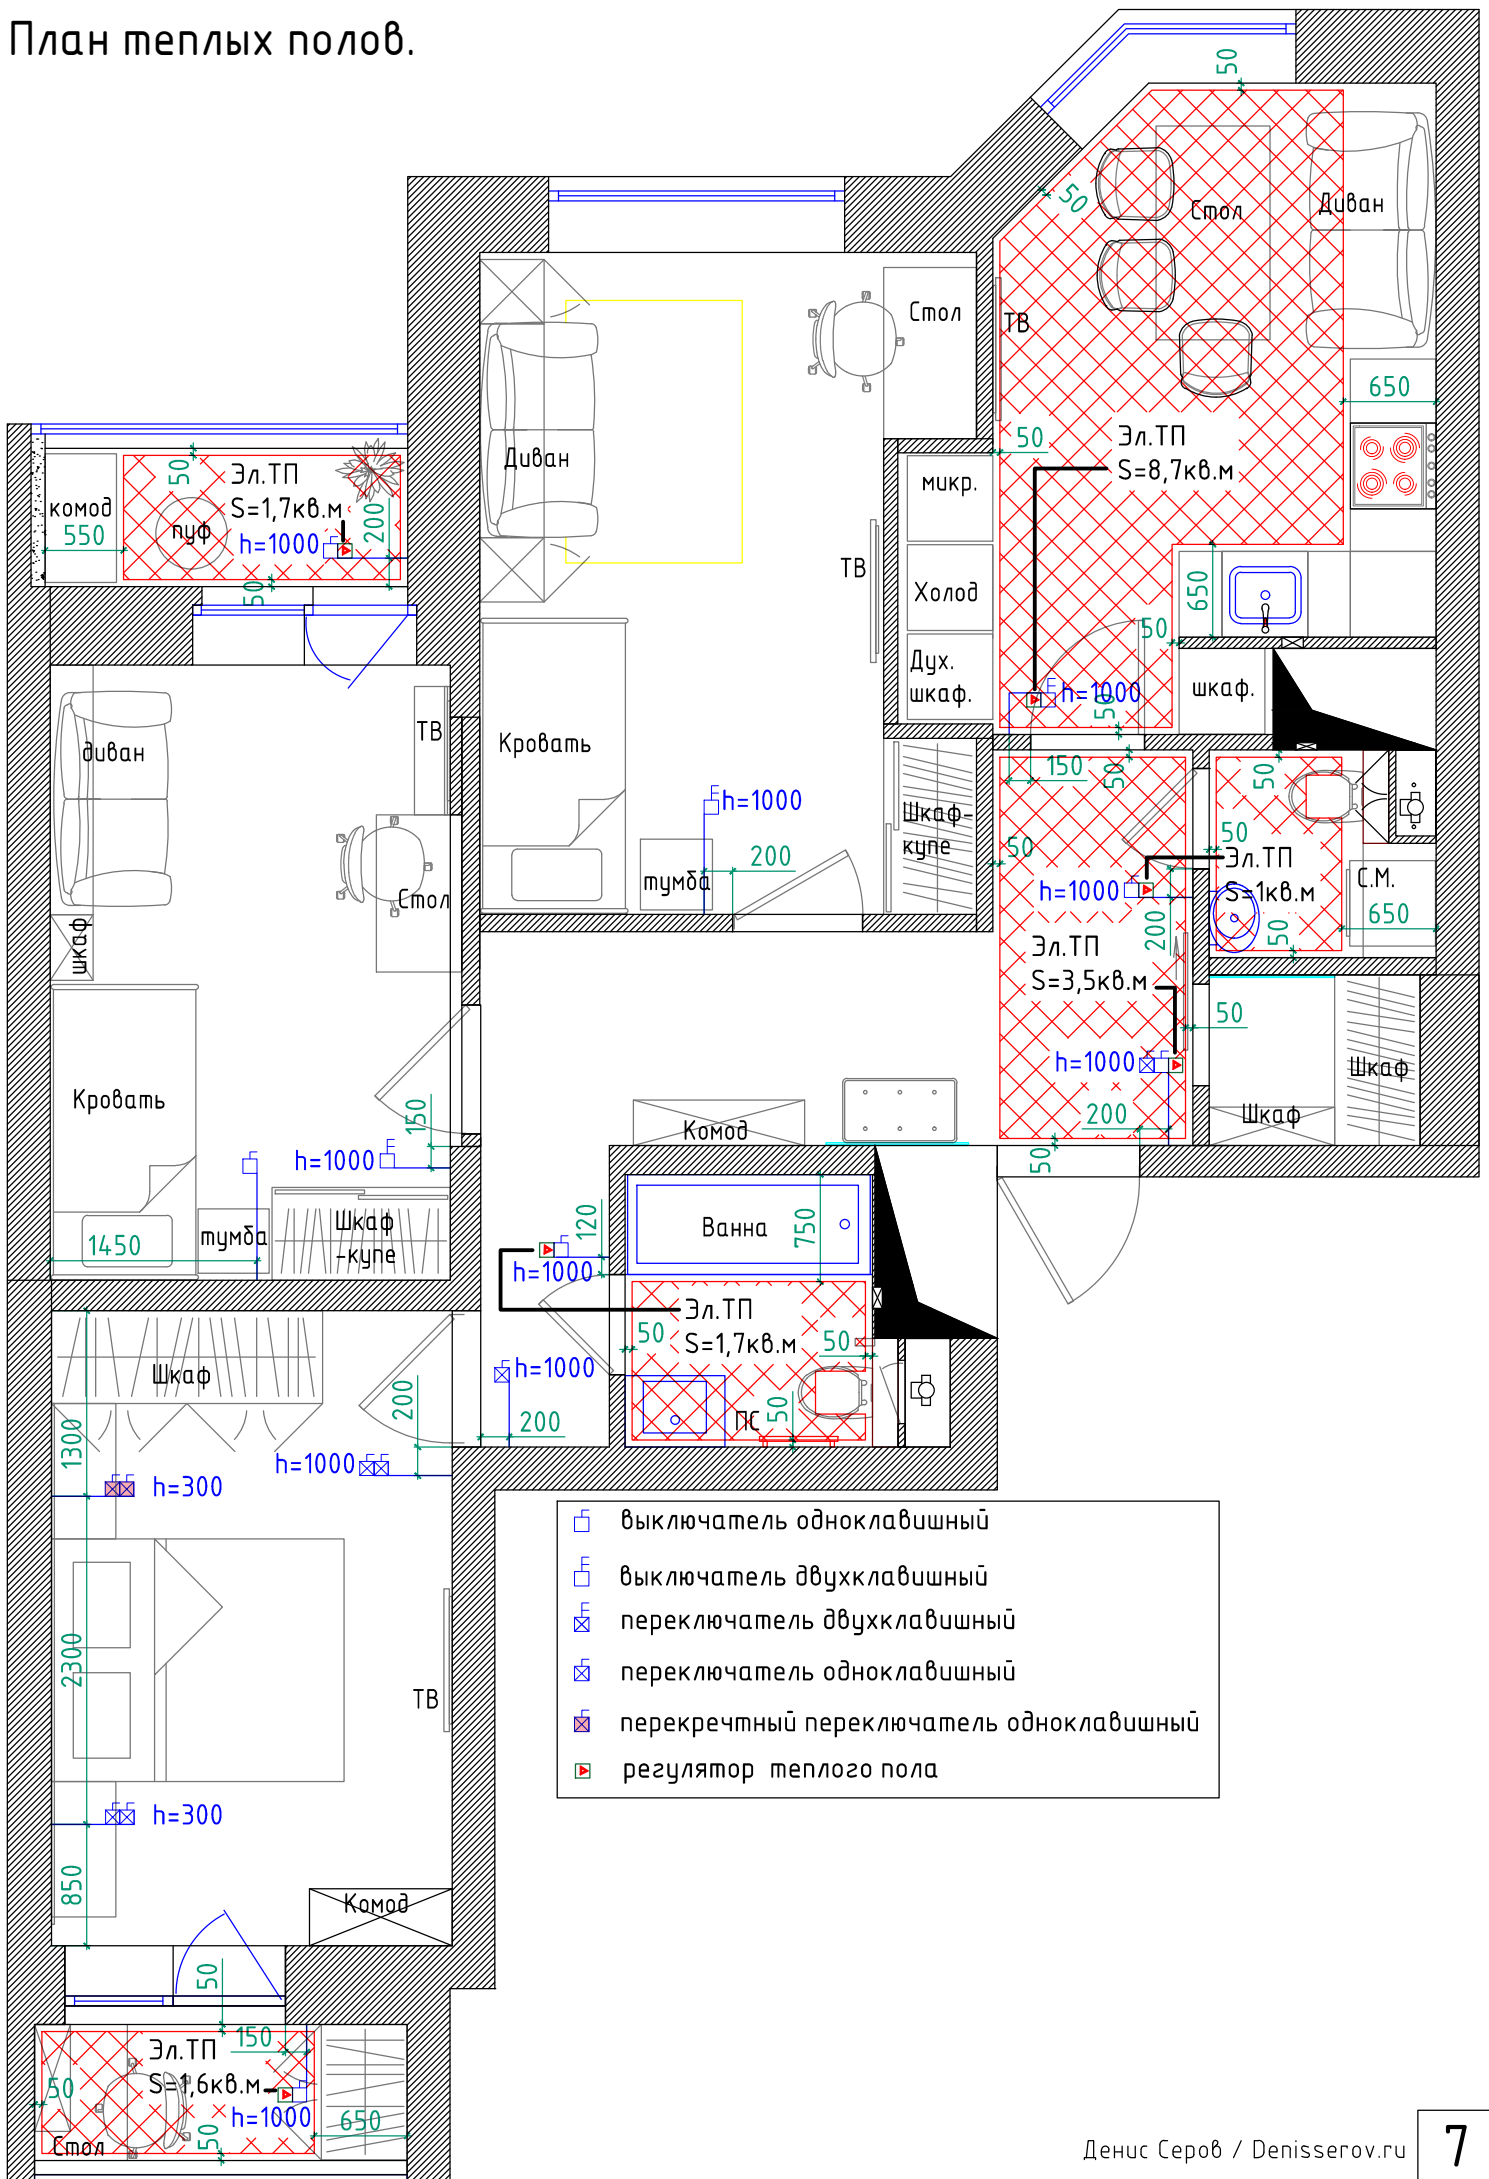

План теплых полов.

- выключатель одноклавишный
- выключатель двухклавишный
- переключатель двухклавишный
- переключатель одноклавишный
- перекрестный переключатель одноклавишный
- регулятор теплого пола