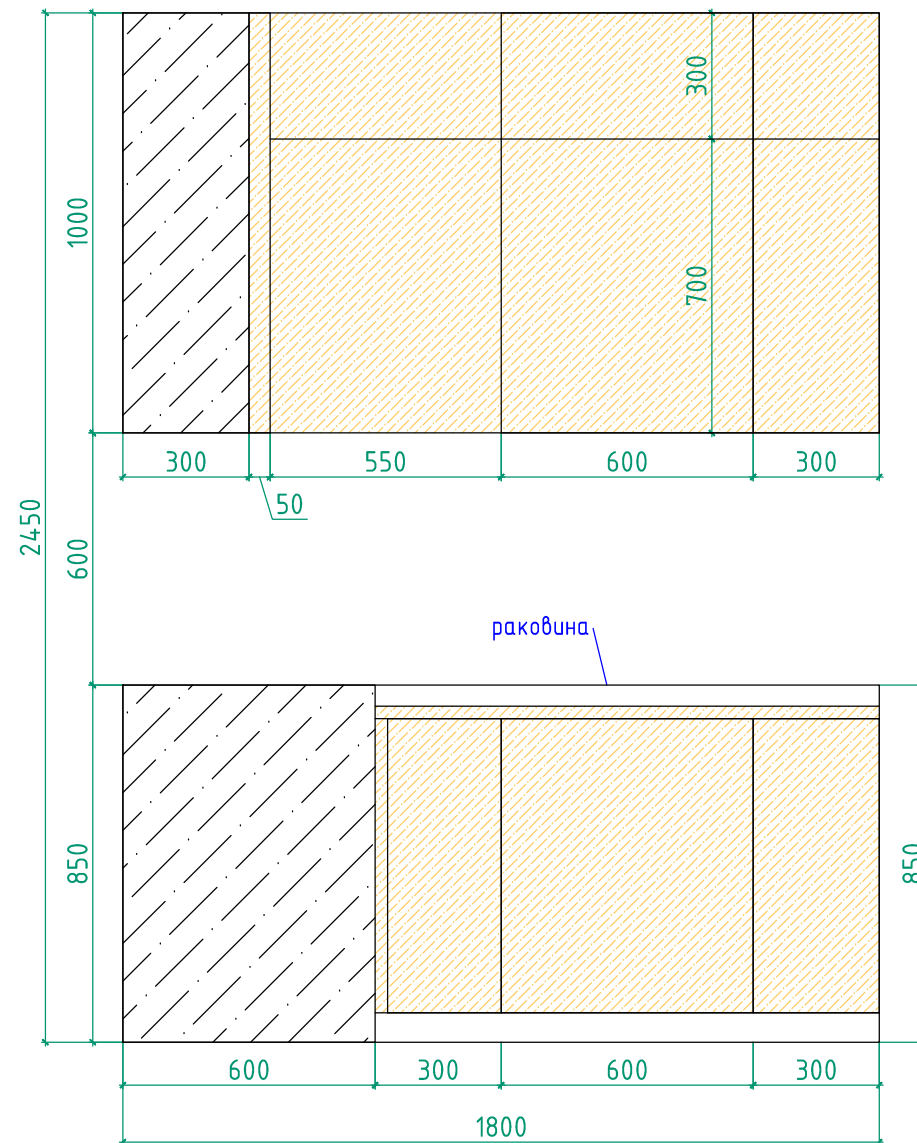

Кухонная мебель 2

цвет фасадов Evonik Ragaran 5772 Latte