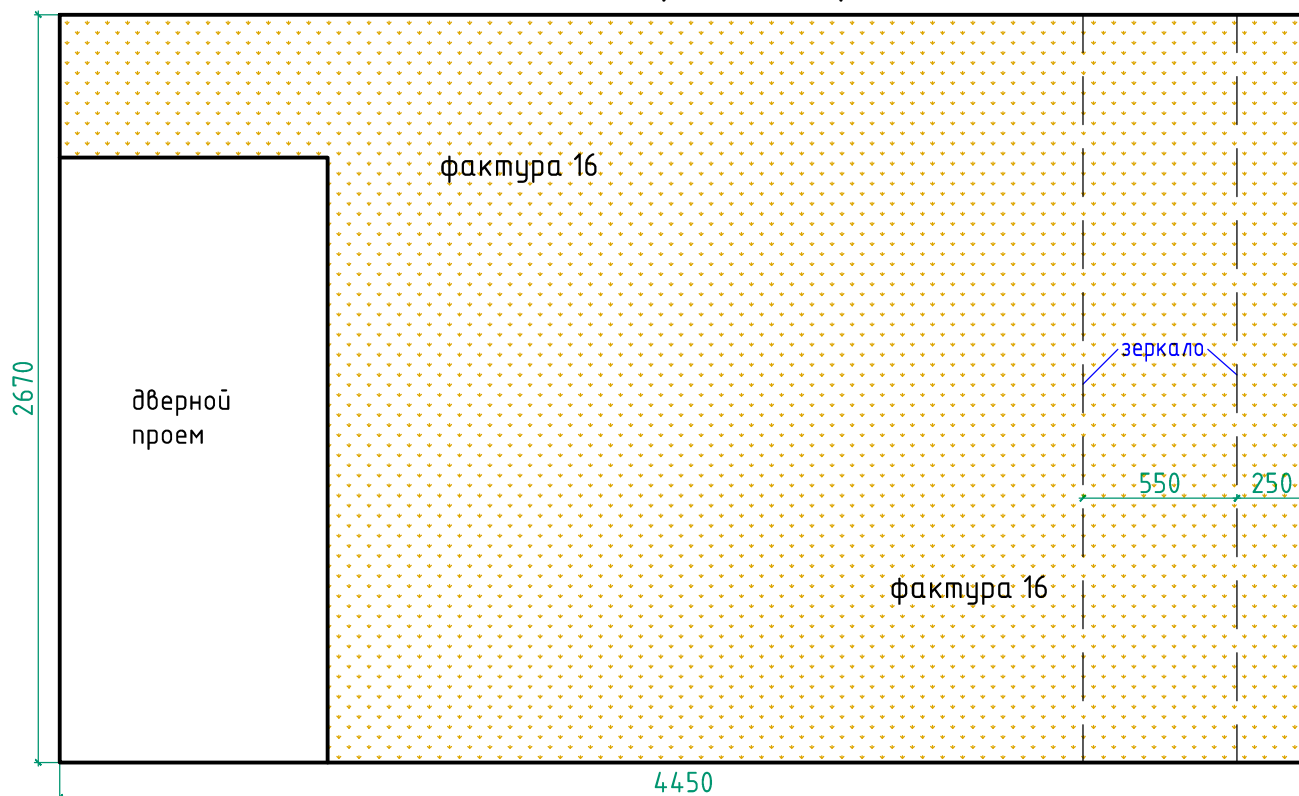

Вид 32(спальня)