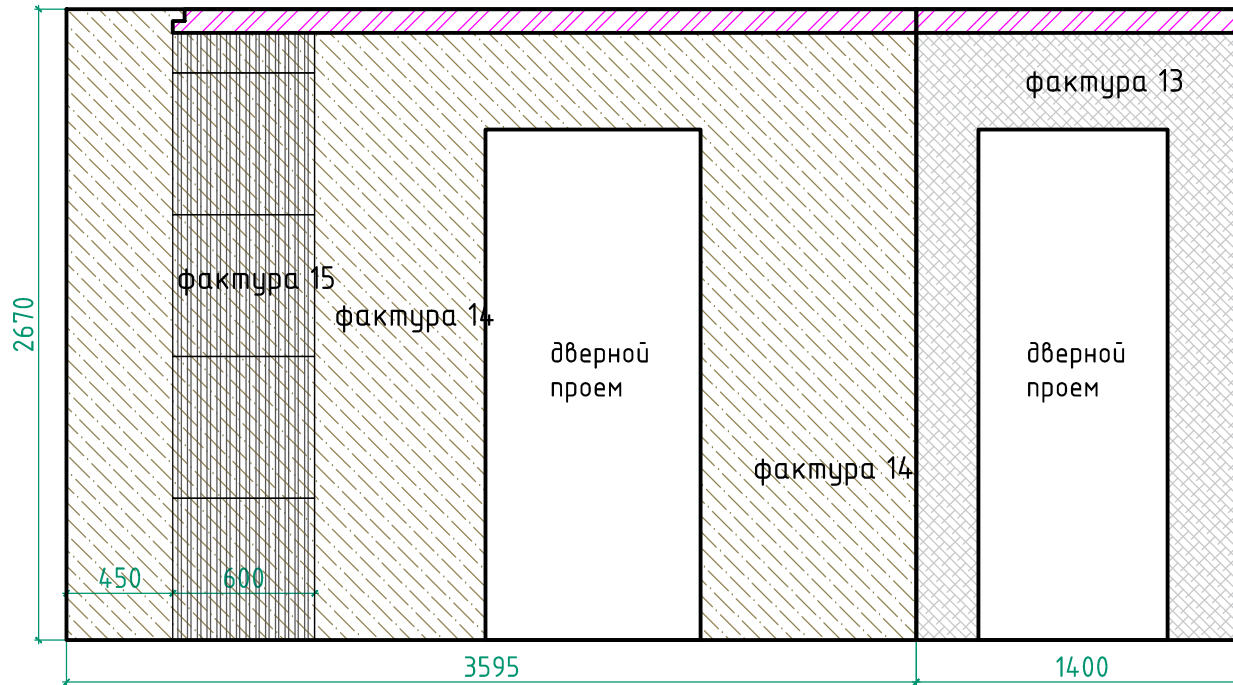

Вид Ж1(коридор)