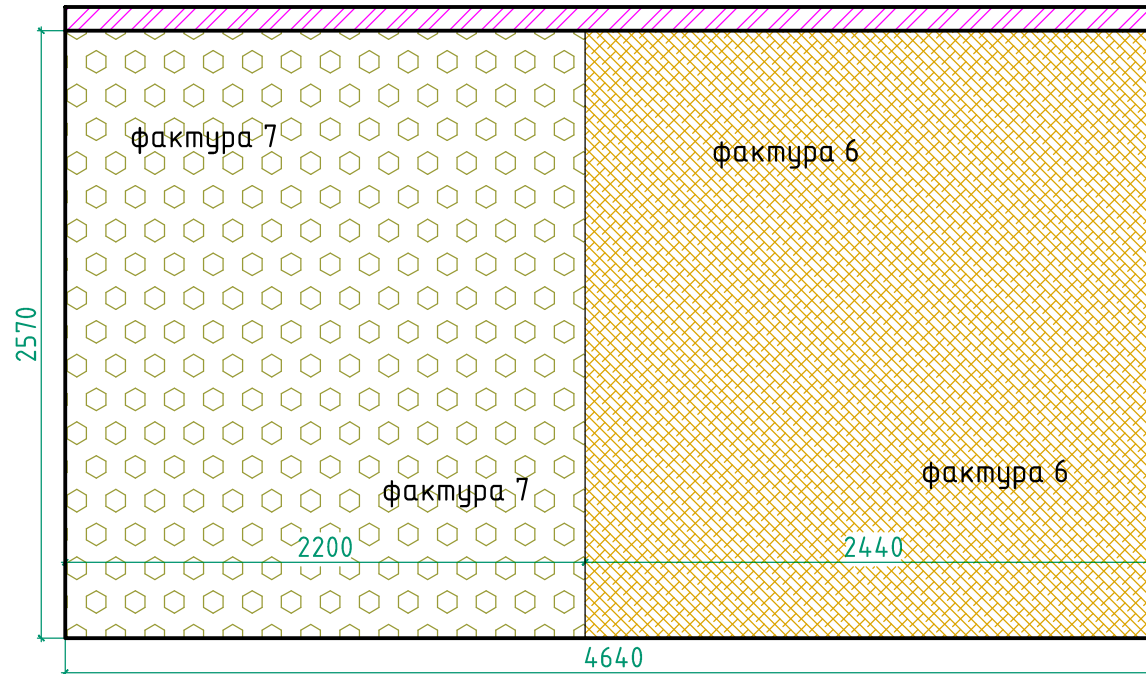

Вид В4(детская мальчика)