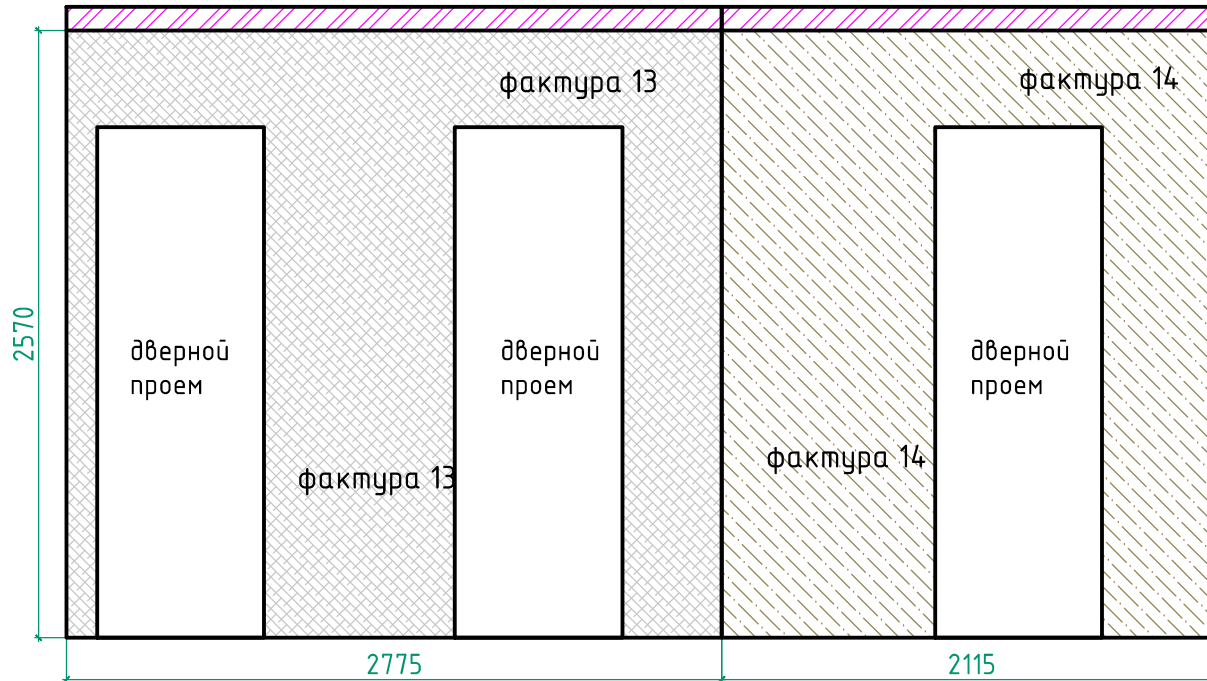

# Мебель гардероб

цвет мебели ЛДСП Ламарти Айконик

Вид Ж1(коридор)

Вид Ж2(коридор)