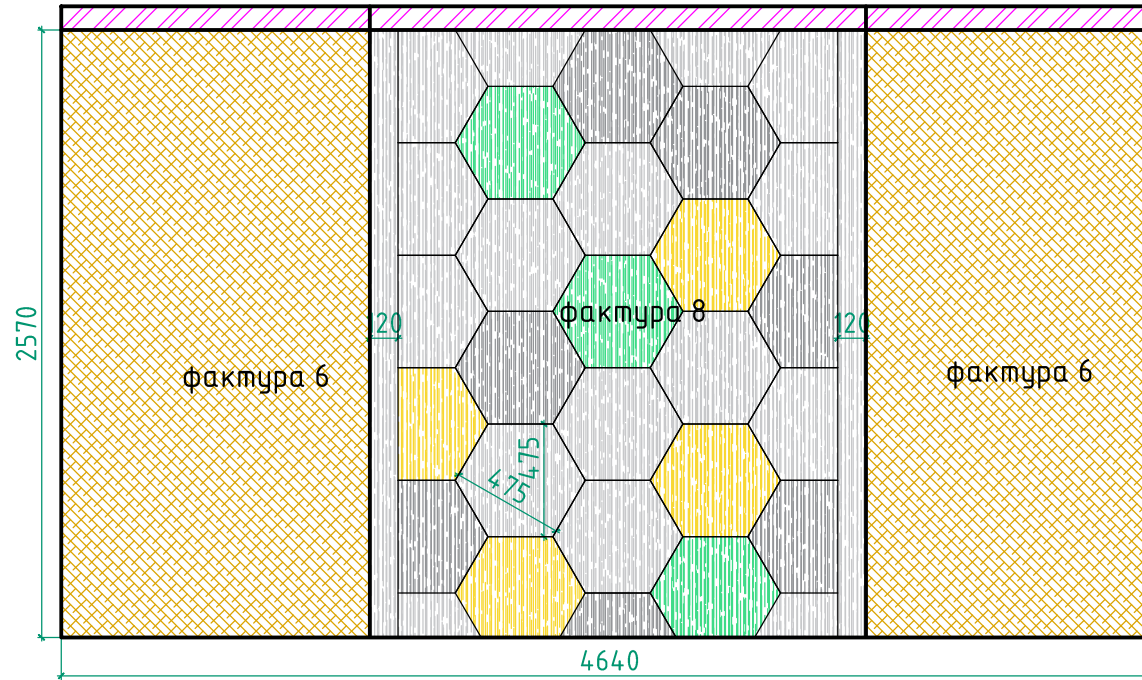

Вид В2(детская мальчика)